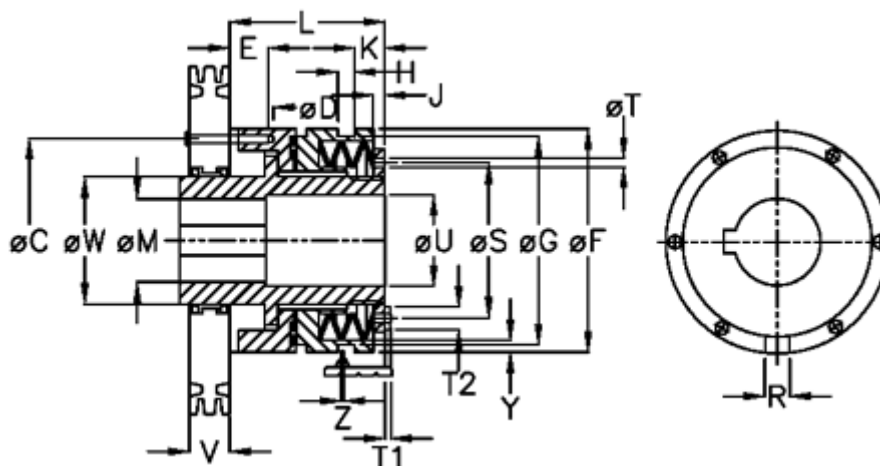

Varenummer: 46912531
 Beskrivelse: Sikkerhedskobling Safeguard C 25 S

Mål

C = 70	L = 83.0	Tallerkenfjeder montering = 6x1S
D = 6xM5	M max = 25	Tallerkenfjeder udførelse = S - let
E = 8.0	M min = 10	U = 26
F = 82	R = 6	V = 33.0
G = 72.5	S = 48	W = 38
H = 9	T = 5	X = 35.0
J = 6.0	T1 = 3.5	Y = 2
K = 11.5	T2 = 8	Z = 0.1